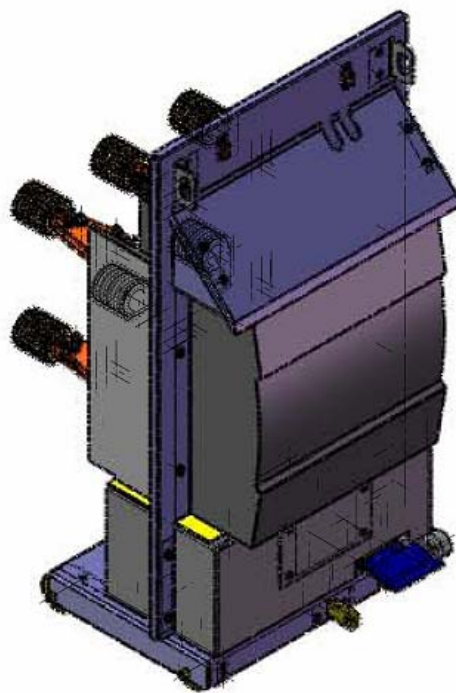

*Габаритные, установочные и  
присоединительные размеры шкафов КРУ К-594 (до 1600 А)*

*Габаритные, установочные и  
присоединительные размеры шкафов КРУ К-594 (3150 А)*

*Общий вид КРУ К-594 с выкатным элементом «Эволис»*

*Расположение КРУ серии К-594 на фундаменте*

Расположение КРУ серии К-594 на фундаменте