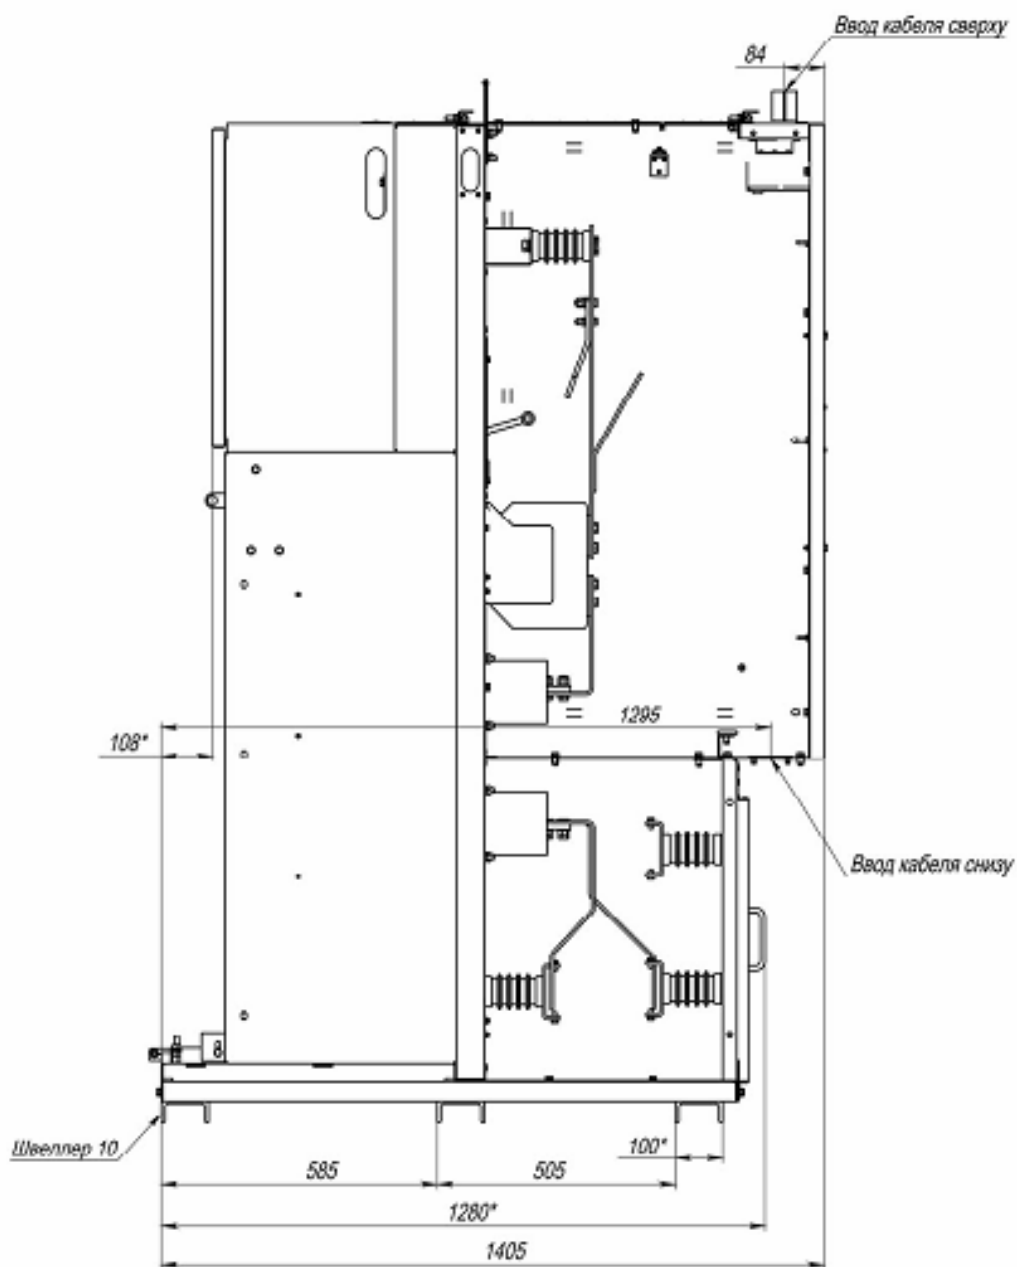

*Габаритные, установочные и  
присоединительные размеры шкафов КРУ К-594 (до 1600 А)*

*Габаритные, установочные и  
присоединительные размеры шкафов КРУ К-594 (3150 А)*

*Общий вид КРУ К-594 с выкатным элементом «Эволис»*

*Расположение КРУ серии К-594 на фундаменте*

Расположение КРУ серии К-594 на фундаменте