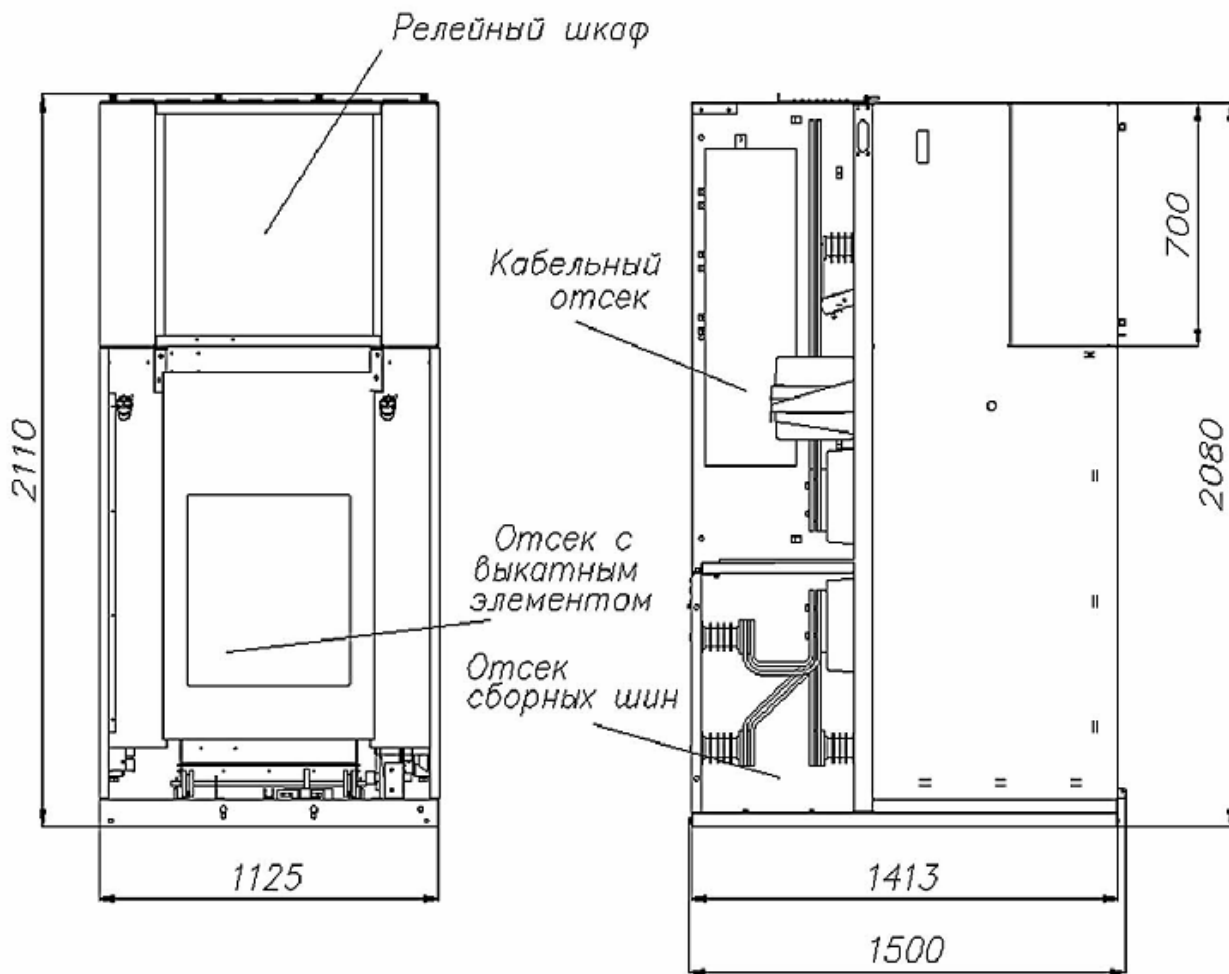

*Габаритные, установочные и  
присоединительные размеры шкафов КРУ К-594 (до 1600 А)*

*Габаритные, установочные и  
присоединительные размеры шкафов КРУ К-594 (3150 А)*

*Общий вид КРУ К-594 с выкатным элементом «Эволис»*

*Расположение КРУ серии К-594 на фундаменте*

Расположение КРУ серии К-594 на фундаменте