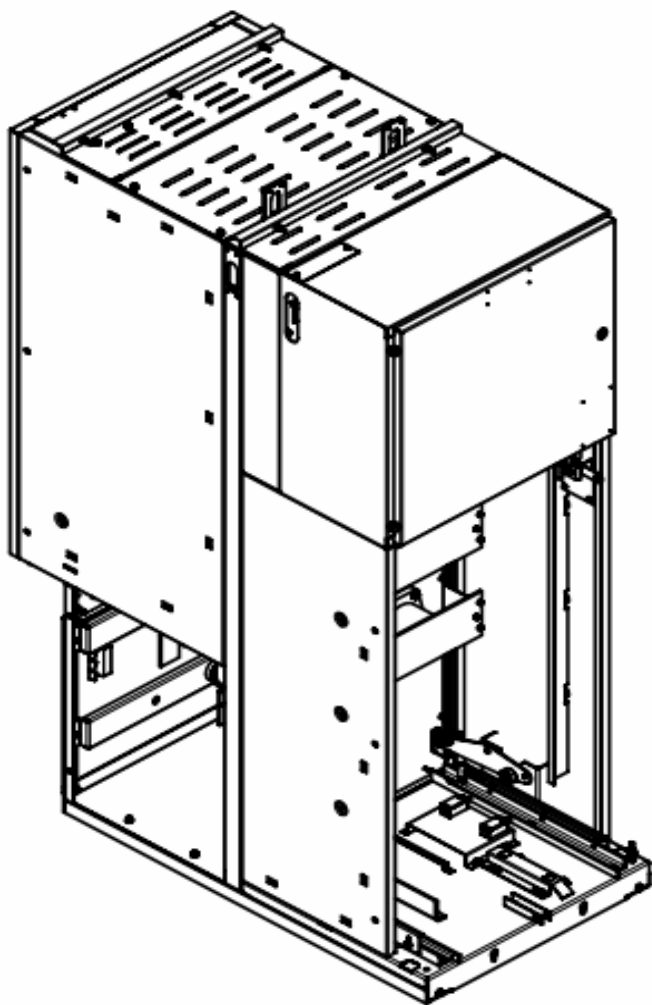

*Габаритные, установочные и  
присоединительные размеры шкафов КРУ К-594 (до 1600 А)*

*Габаритные, установочные и  
присоединительные размеры шкафов КРУ К-594 (3150 А)*

*Общий вид КРУ К-594 с выкатным элементом «Эволис»*

*Расположение КРУ серии К-594 на фундаменте*

Расположение КРУ серии К-594 на фундаменте