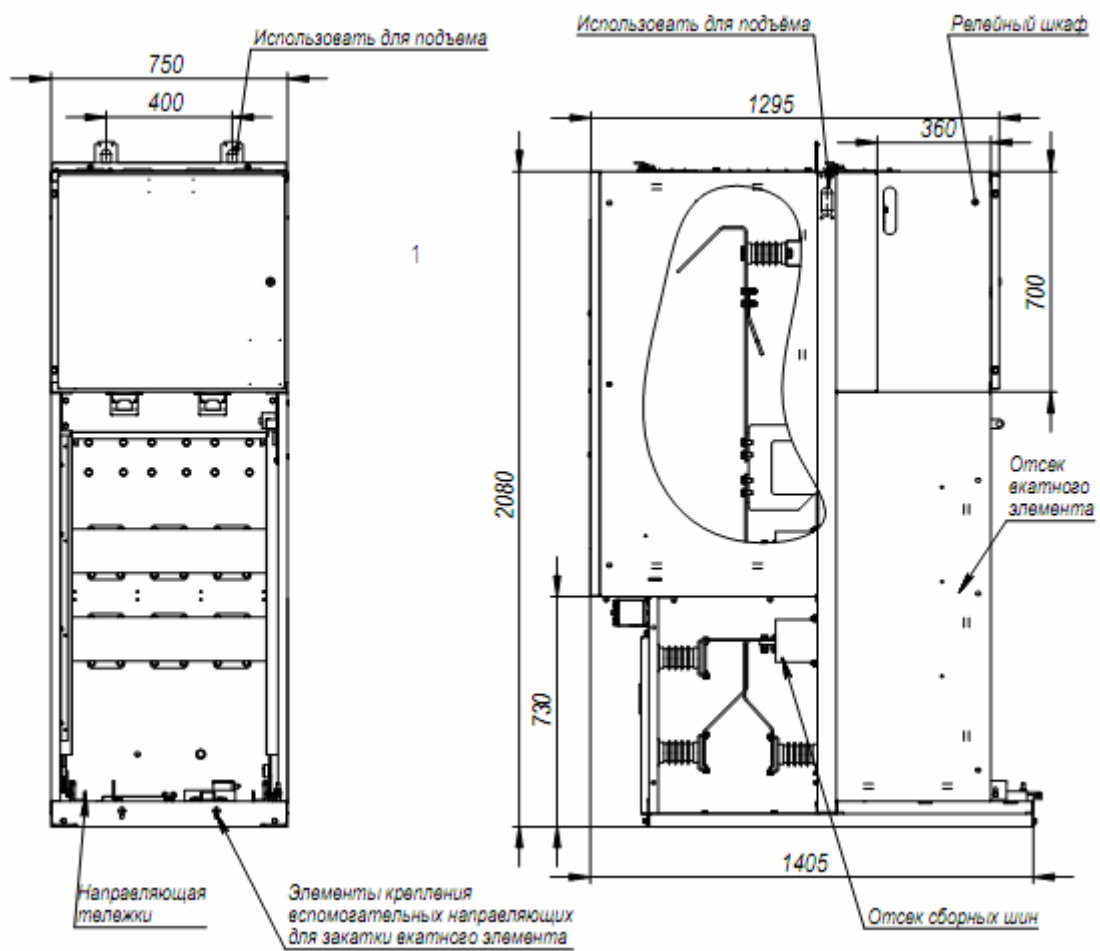

*Габаритные, установочные и  
присоединительные размеры шкафов КРУ К-594 (до 1600 А)*

*Габаритные, установочные и  
присоединительные размеры шкафов КРУ К-594 (3150 А)*

*Общий вид КРУ К-594 с выкатным элементом «Эволис»*

*Расположение КРУ серии К-594 на фундаменте*

Расположение КРУ серии К-594 на фундаменте