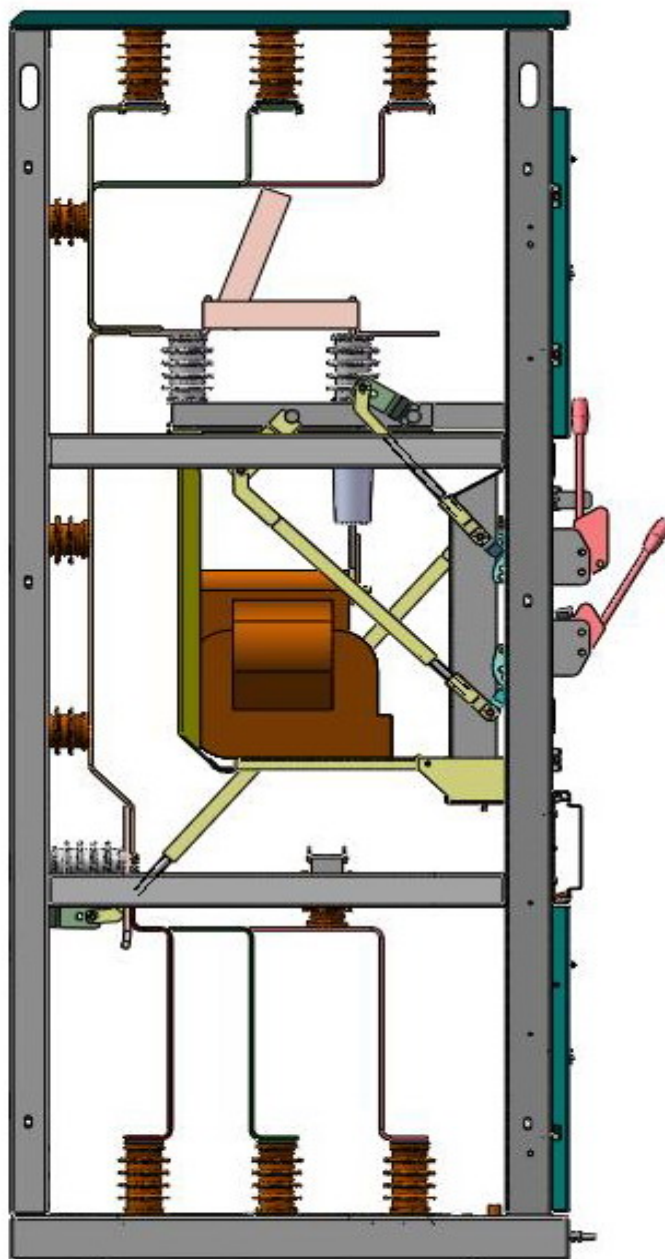

*Общий вид камер серии КСО-207*

*Камера КСО -207 ВВ с вакуумным выключателем ВВ/TEL*

Камера КСО -207 ТН с трансформатором 3хЗНОЛП

Камера КСО -207 места строповки.

*Камера КСО -207 ВВ монтаж кабеля в ячейке.*

*Камера КСО -207 ТН монтаж кабеля в ячейке.*