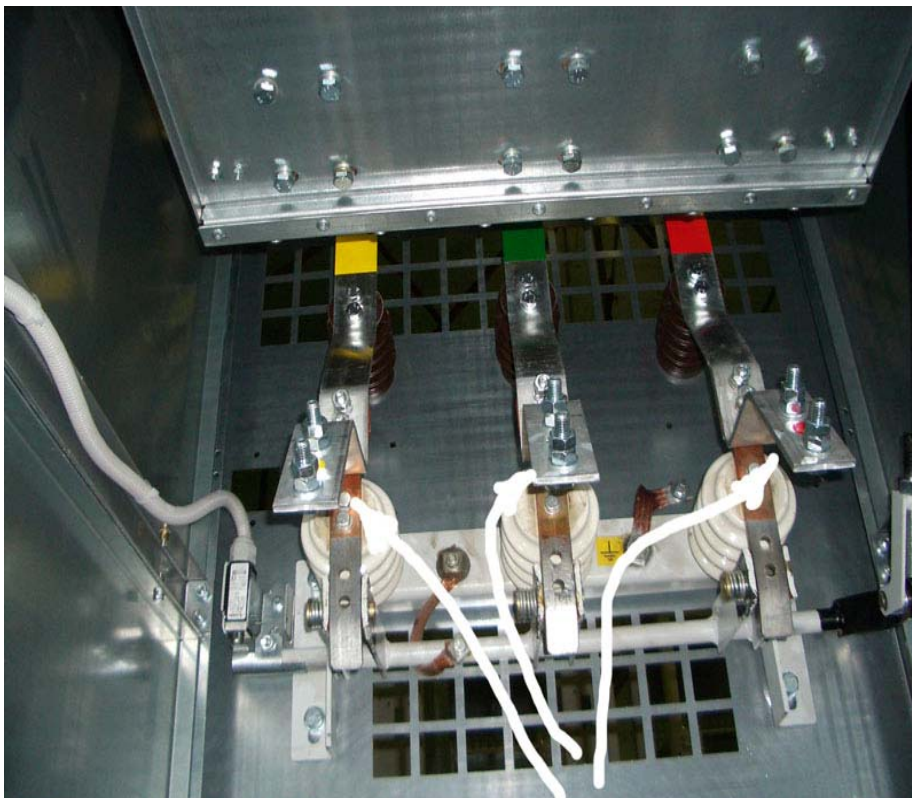

*Общий вид камер серии КСО-207*

*Камера КСО -207 ВВ с вакуумным выключателем ВВ/TEL*

Камера КСО -207 ТН с трансформатором 3хЗНОЛП

Камера КСО -207 места строповки.

*Камера КСО -207 ВВ монтаж кабеля в ячейке.*

*Камера КСО -207 ТН монтаж кабеля в ячейке.*