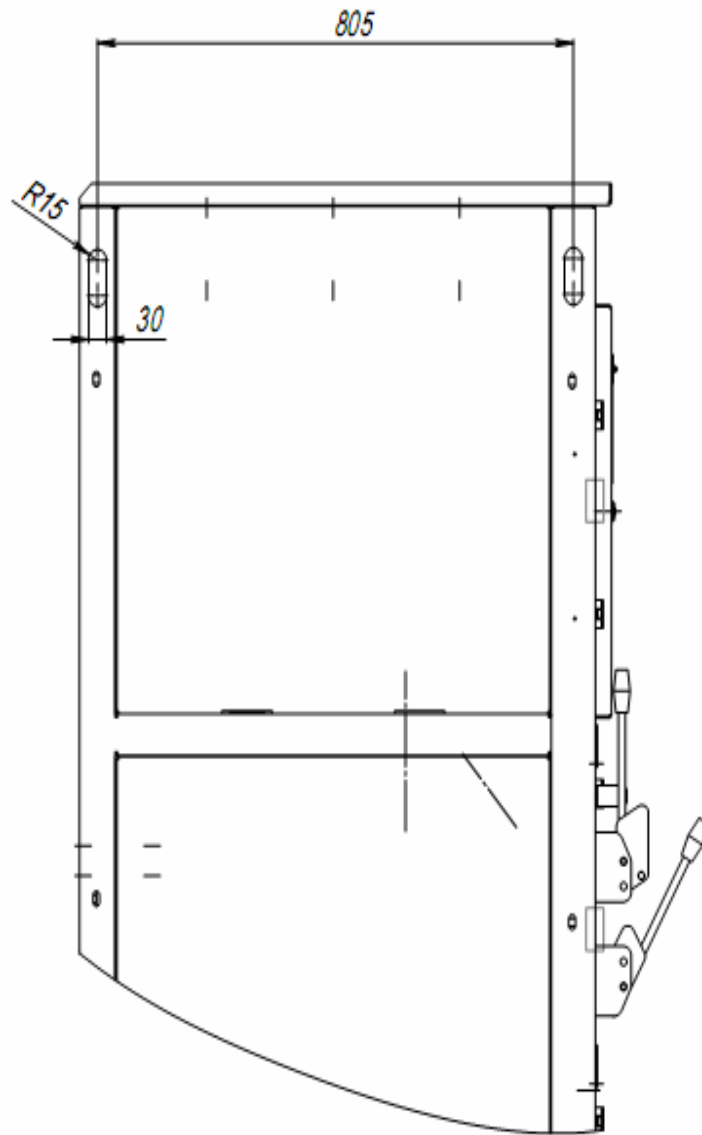

*Общий вид камер серии КСО-207*

*Камера КСО -207 ВВ с вакуумным выключателем ВВ/TEL*

Камера КСО -207 ТН с трансформатором 3хЗНОЛП

Камера КСО -207 места строповки.

*Камера КСО -207 ВВ монтаж кабеля в ячейке.*

*Камера КСО -207 ТН монтаж кабеля в ячейке.*