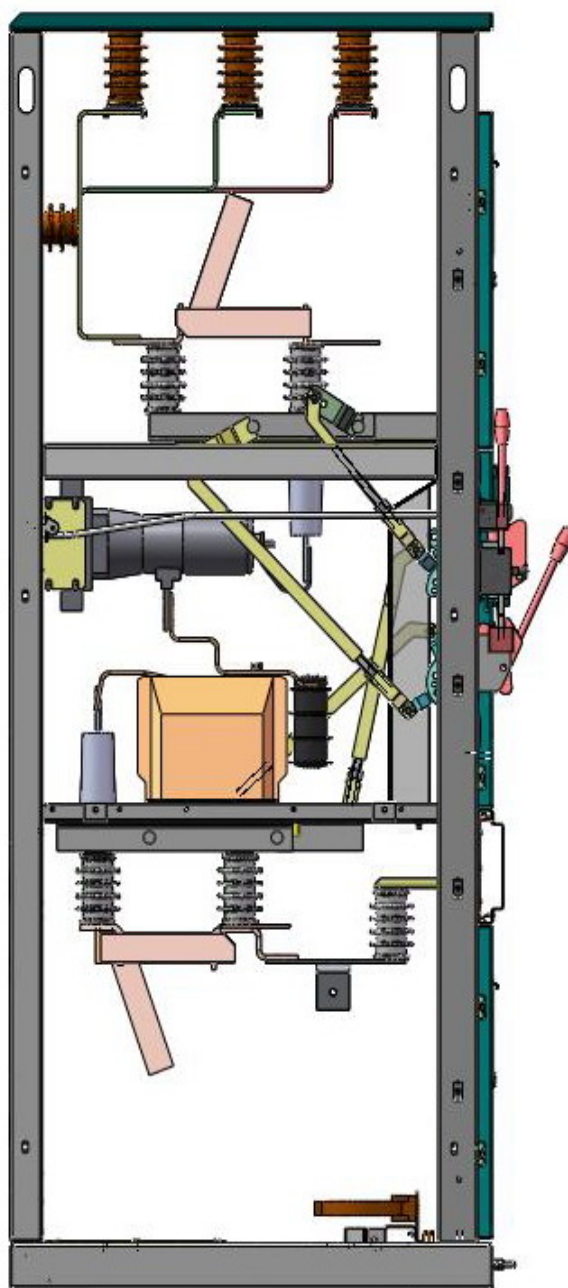

*Общий вид камер серии КСО-207*

*Камера КСО -207 ВВ с вакуумным выключателем ВВ/TEL*

Камера КСО -207 ТН с трансформатором 3хЗНОЛП

Камера КСО -207 места строповки.

*Камера КСО -207 ВВ монтаж кабеля в ячейке.*

*Камера КСО -207 ТН монтаж кабеля в ячейке.*